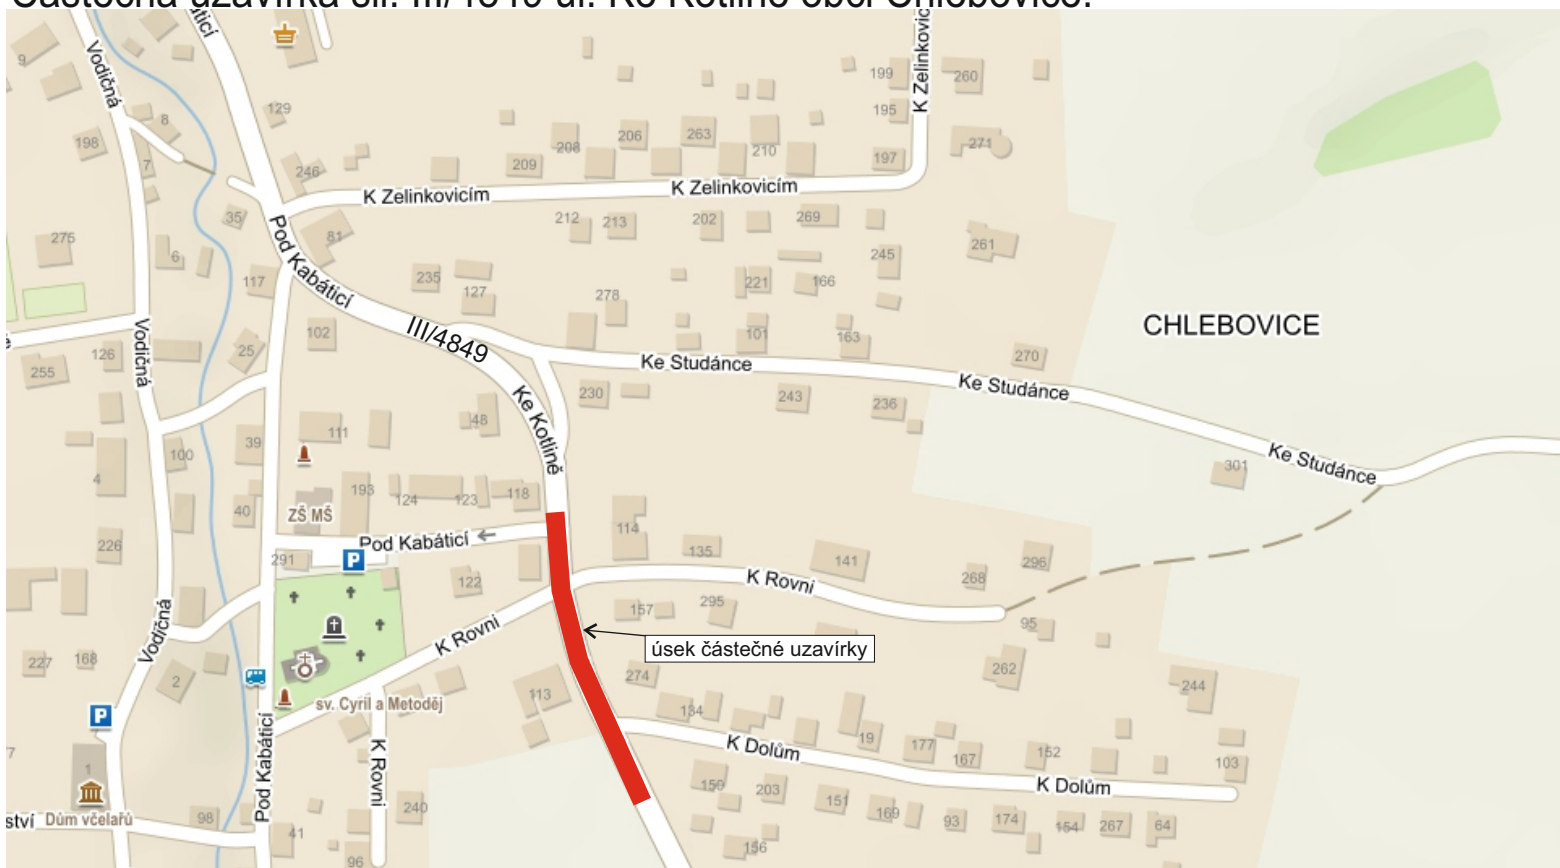

Částečná uzavírka sil. III/4849 ul. Ke Kotlině obci Chlebovice.

Vypracoval: Veiser Lukáš		
Datum: 7.6.2021		
Částečná uzavírka sil. III/4849 ul. Ke Kotlině obci Chlebovice.		Adresa provozovny: Pavelkova 2 Olomouc 772 00

Pro zajištění bezpečnosti a plynulosti silničního provozu bude při nedostatečných rozhledových podmínkách (např. umístění vozidel stavby v prostoru pracovního místa na komunikaci, umístění stavebního materiálu a techniky atd...), při tvorbě kolon a při snížené viditelnosti (mlha, sněžení, hustý déšť apod.), provoz řízen aplikací ručního řízení provozu náležitě poučenou osobou na místě akce za podmínek, dle ust. § 79 zák. 361/2000 Sb., která bude vybavena a označena dle vyhlášky č. 294/2015 Sb.