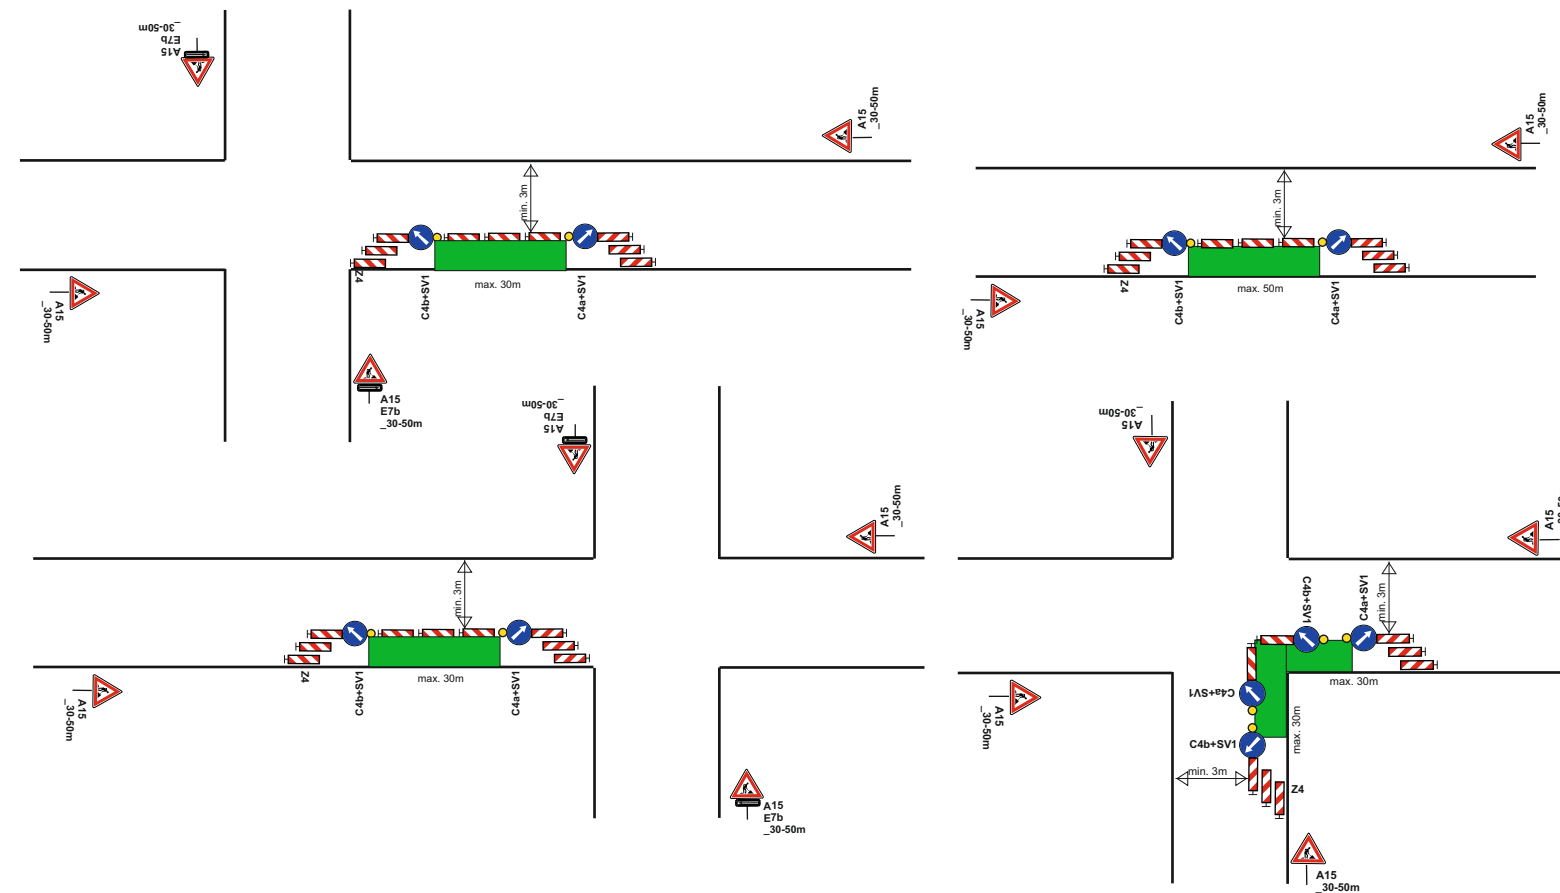

Částečná uzavírka sil. III/4849 ul. Ke Kotlině obci Chlebovice.

Vypracoval: Veiser Lukáš		
Datum: 7.6.2021		
Částečná uzavírka sil. III/4849 ul. Ke Kotlině obci Chlebovice.		Adresa provozovny: Pavelkova 2 Olomouc 772 00

Pro zajištění bezpečnosti a plynulosti silničního provozu bude při nedostatečných rozhledových podmínkách (např. umístění vozidel stavby v prostoru pracovního místa na komunikaci, umístění stavebního materiálu a techniky atd...), při tvorbě kolon a při snížené viditelnosti (mlha, sněžení, hustý déšť apod.), provoz řízen aplikací ručního řízení provozu náležitě poučenou osobou na místě akce za podmínek, dle ust. § 79 zák. 361/2000 Sb., která bude vybavena a označena dle vyhlášky č. 294/2015 Sb.