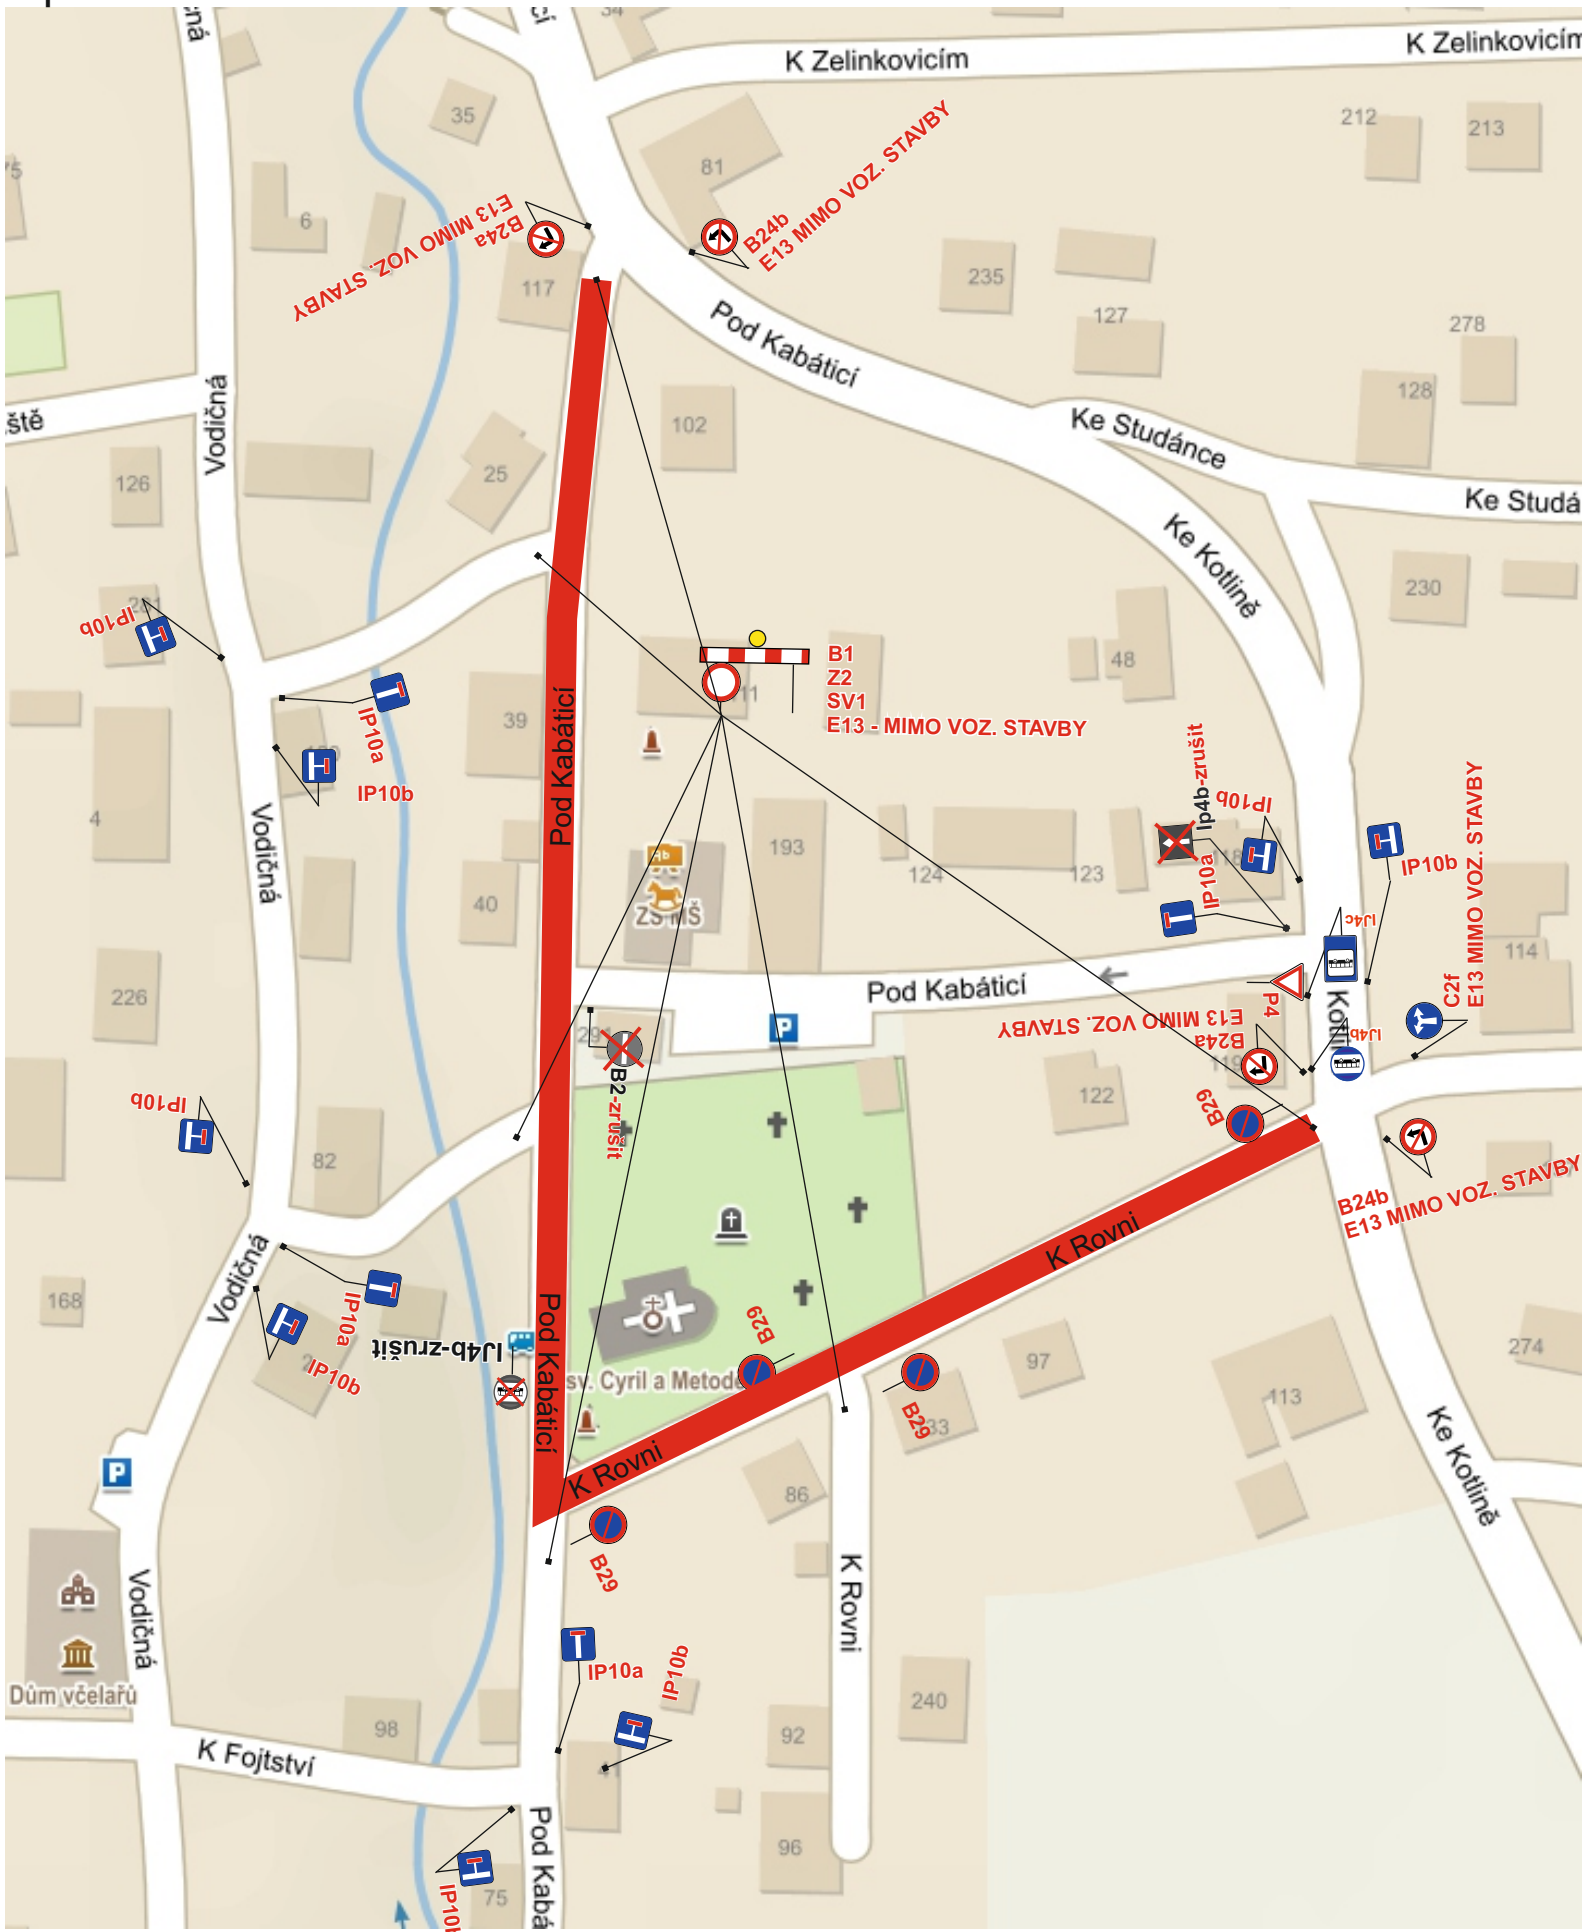

Úplná uzavírka MK ul. Pod Kabáticí a K Rovni v obci Chlebovice.

**PŘESNÉ UMÍSTĚNÍ PŘECHODNÉ ZASTÁVKY
NA SIL. III/4849 BUDE DLE POŽADAVKU DOPRAVCŮ**

B29 bude osazeno min. 7 dní dopředu s datem platnosti.

Vypracoval: Veiser Lukáš
Datum: 7.6.2021
Úplná uzavírka MK ul. Pod Kabáticí a K Rovni v obci Chlebovice

Adresa provozovny: Pavelkova 2 Olomouc 772 00