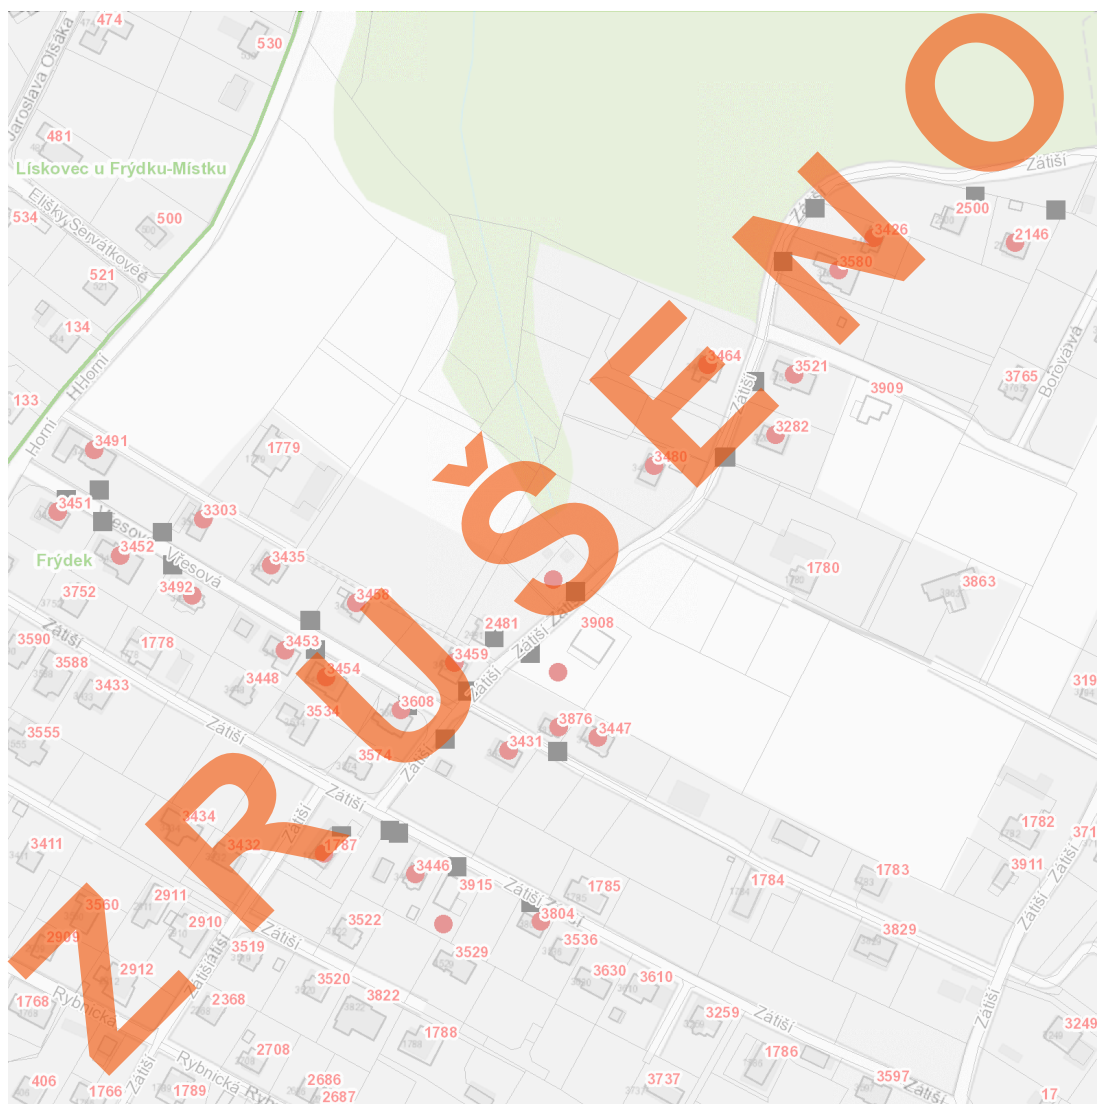

dne **24. 6. 2024** od **7:30** do **19:00** hodin

Plánovaná odstávka zahrnuje tyto lokality:

Frýdek-Místek (okres Frýdek-Místek)

část obce Frýdek

Vřesová: č. p. 3303, 3435, 3451, 3452, 3453, 3454, 3458, 3491, 3492, 3608

Zátiší: č. p. 1787, 2146, 3282, 3426, 3431, 3446, 3447, 3459, 3464, 3480, 3521, 3580, 3804, 3876

kat. území Frýdek (kód **634956**): **parcelní č. 5392/12, 5410/4, 5431/17**

ZRUŠENO

UPOZORNĚNÍ

Dotčené zařízení distribuční soustavy je nutné i v době odstávky považovat za zařízení pod napětím, a proto vás žádáme o dodržení všech zásad bezpečnosti a provedení opatření potřebných k zamezení případných škod na zdraví a majetku. | Provozovatelé výroben elektřiny jsou povinni zajistit přerušeni dodávky elektřiny z výroby do vypnutého úseku distribuční soustavy.

dne 24. 6. 2024 od 7:30 do 19:00 hodin**Orientační mapový podklad odstávkou dotčených lokalit****VYSVĚTLIVKY**

- – adresy dotčené odstávkou elektřiny
- – místa připojení k elektrické síti dotčená odstávkou