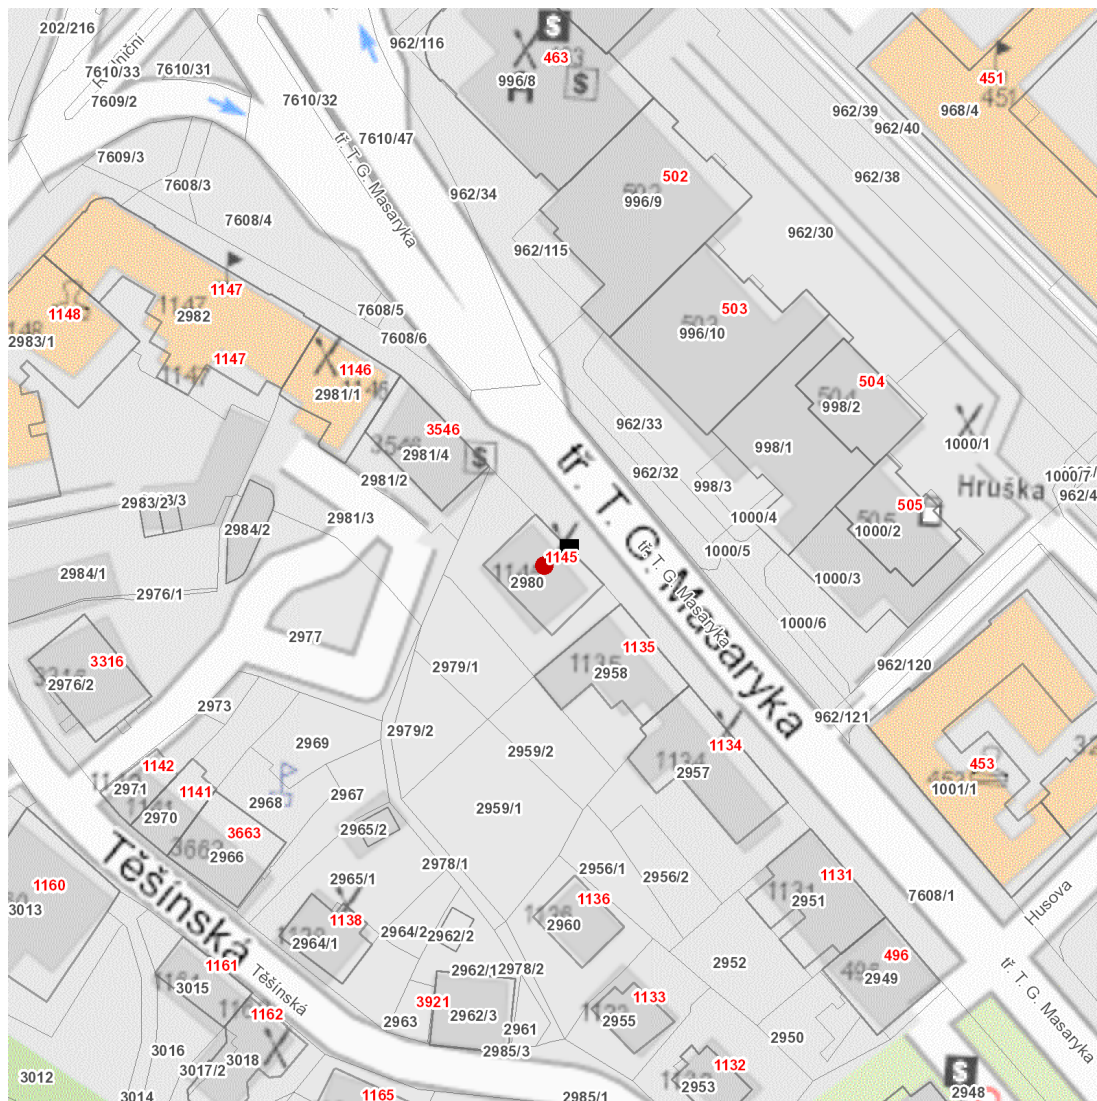

dne **3. 7. 2024** od **7:30** do **16:00** hodin

Plánovaná odstávka zahrnuje tyto lokality:**Frýdek-Místek** (okres Frýdek-Místek)část obce **Frýdek**

tř. T. G. Masaryka: č. p. 1145

UPOZORNĚNÍ

Dotčené zařízení distribuční soustavy je nutné i v době odstávky považovat za zařízení pod napětím, a proto vás žádáme o dodržení všech zásad bezpečnosti a provedení opatření potřebných k zamezení případných škod na zdraví a majetku. | Provozovatelé výroben elektřiny jsou povinni zajistit přerušení dodávky elektřiny z výroby do vypnutého úseku distribuční soustavy.

dne 3. 7. 2024 od 7:30 do 16:00 hodin**Orientační mapový podklad odstávkou dotčených lokalit****VYSVĚTLIVKY**

- – adresy dotčené odstávkou elektřiny
- – místa připojení k elektrické síti dotčená odstávkou