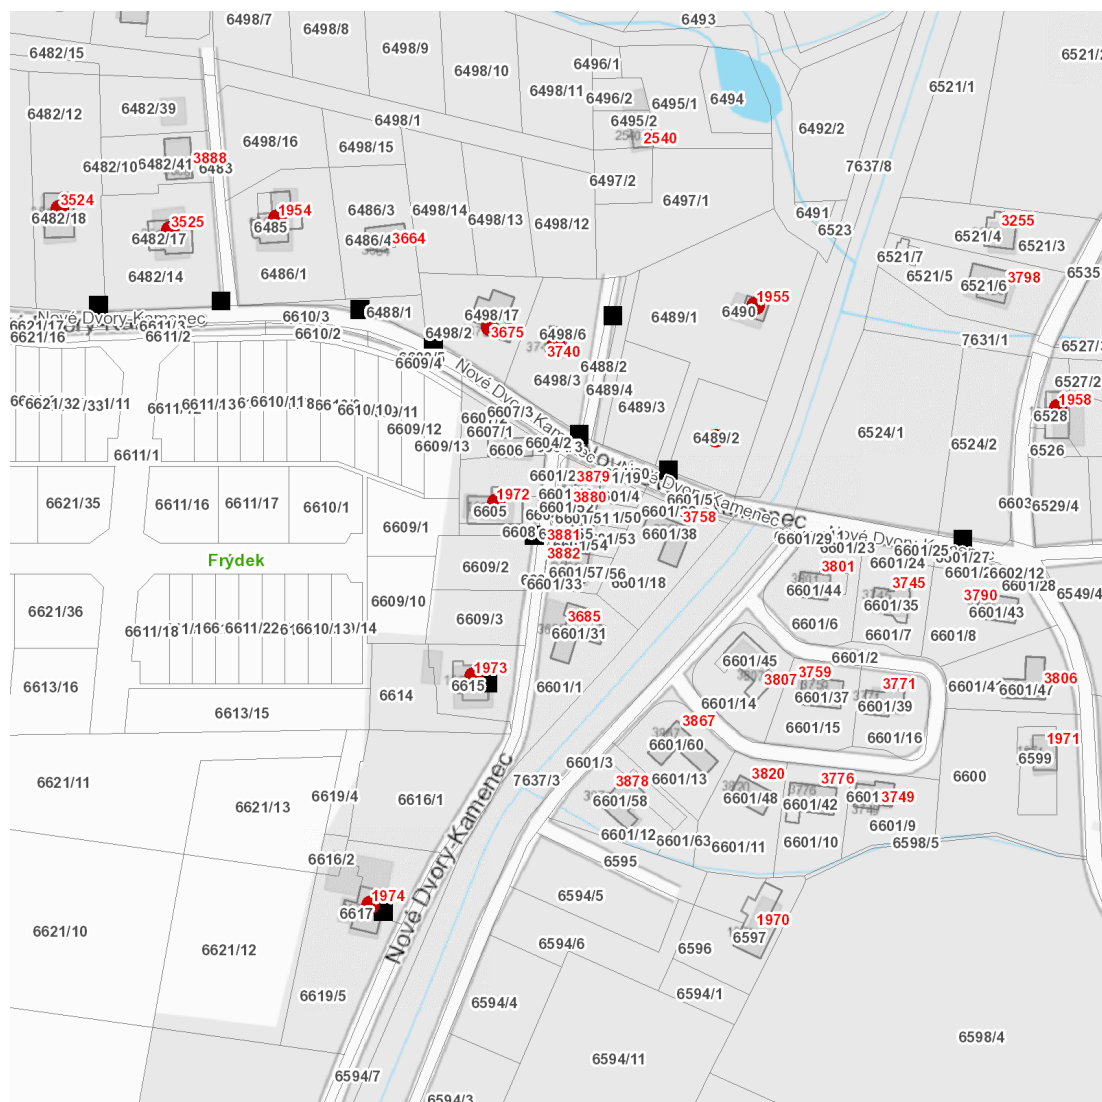

dne **18. 7. 2024** od **7:30** do **16:00** hodin

Plánovaná odstávka zahrnuje tyto lokality:**Frýdek-Místek** (okres Frýdek-Místek)část obce **Frýdek****Nové Dvory-Kamenec: č. p. 1954, 1955, 1958, 1972, 1973, 1974, 3524, 3525, 3675, 3740**kat. území **Frýdek** (kód **634956**): **parcelní č. 6489/2****UPOZORNĚNÍ**

dne 18. 7. 2024 od 7:30 do 16:00 hodin

Orientační mapový podklad odstávkou dotčených lokalit

VYSVĚTLIVKY

- – adresy dotčené odstávkou elektřiny
- – místa připojení k elektrické síti dotčená odstávkou

INFORMACE ZASLÁNA