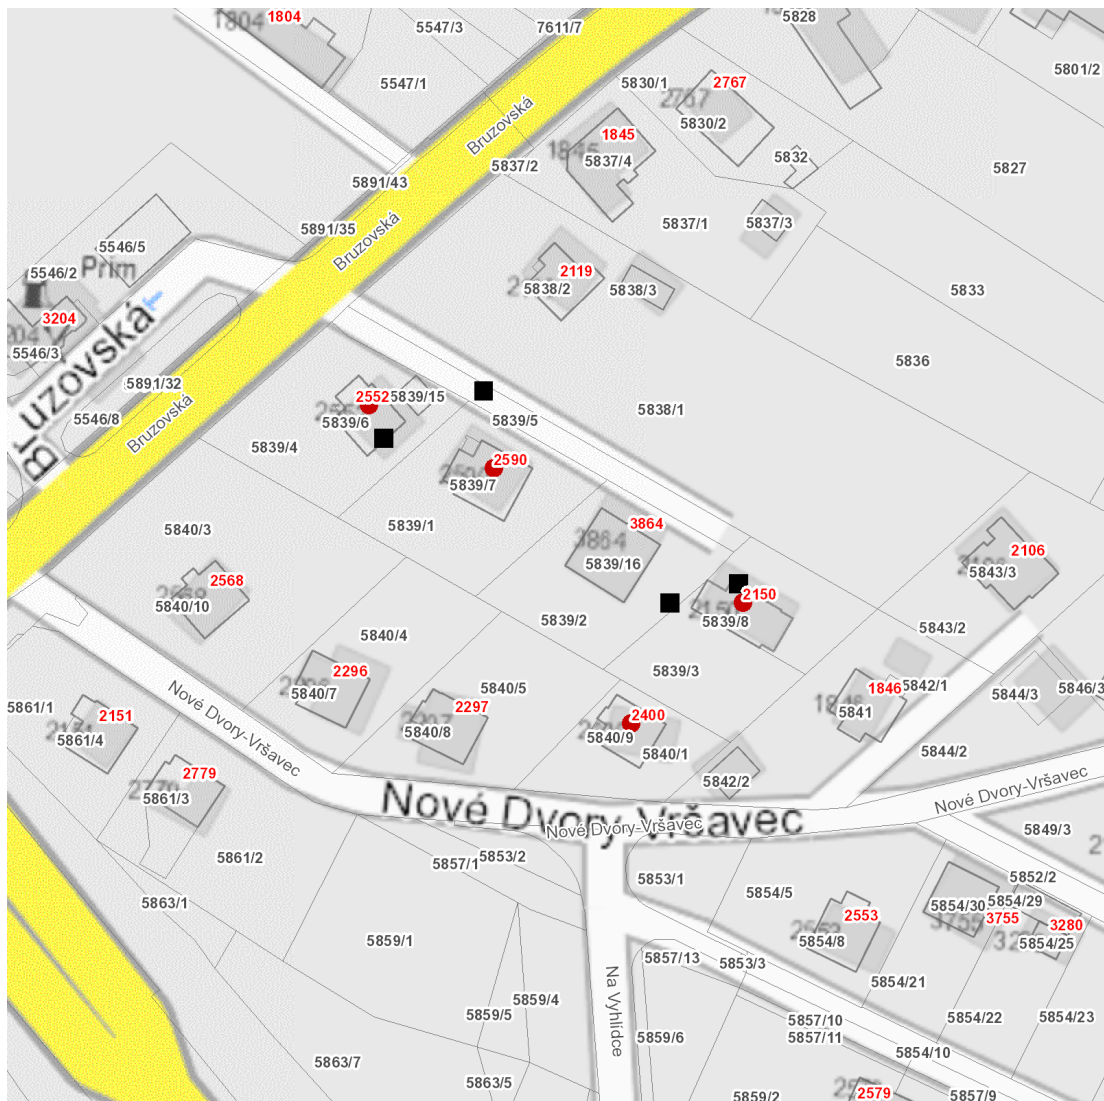

dne **8. 7. 2024** od **7:30** do **15:00** hodin

Plánovaná odstávka zahrnuje tyto lokality:**Frýdek-Místek** (okres Frýdek-Místek)část obce **Frýdek****Bruzovská: č. p. 2150, 2552, 2590****Nové Dvory-Vršavec: č. p. 2400****UPOZORNĚNÍ**

dne 8. 7. 2024 od 7:30 do 15:00 hodin

Orientační mapový podklad odstávkou dotčených lokalit

VYSVĚTLIVKY

- – adresy dotčené odstávkou elektřiny
- – místa připojení k elektrické síti dotčená odstávkou

INFORMACE ZASLÁNA