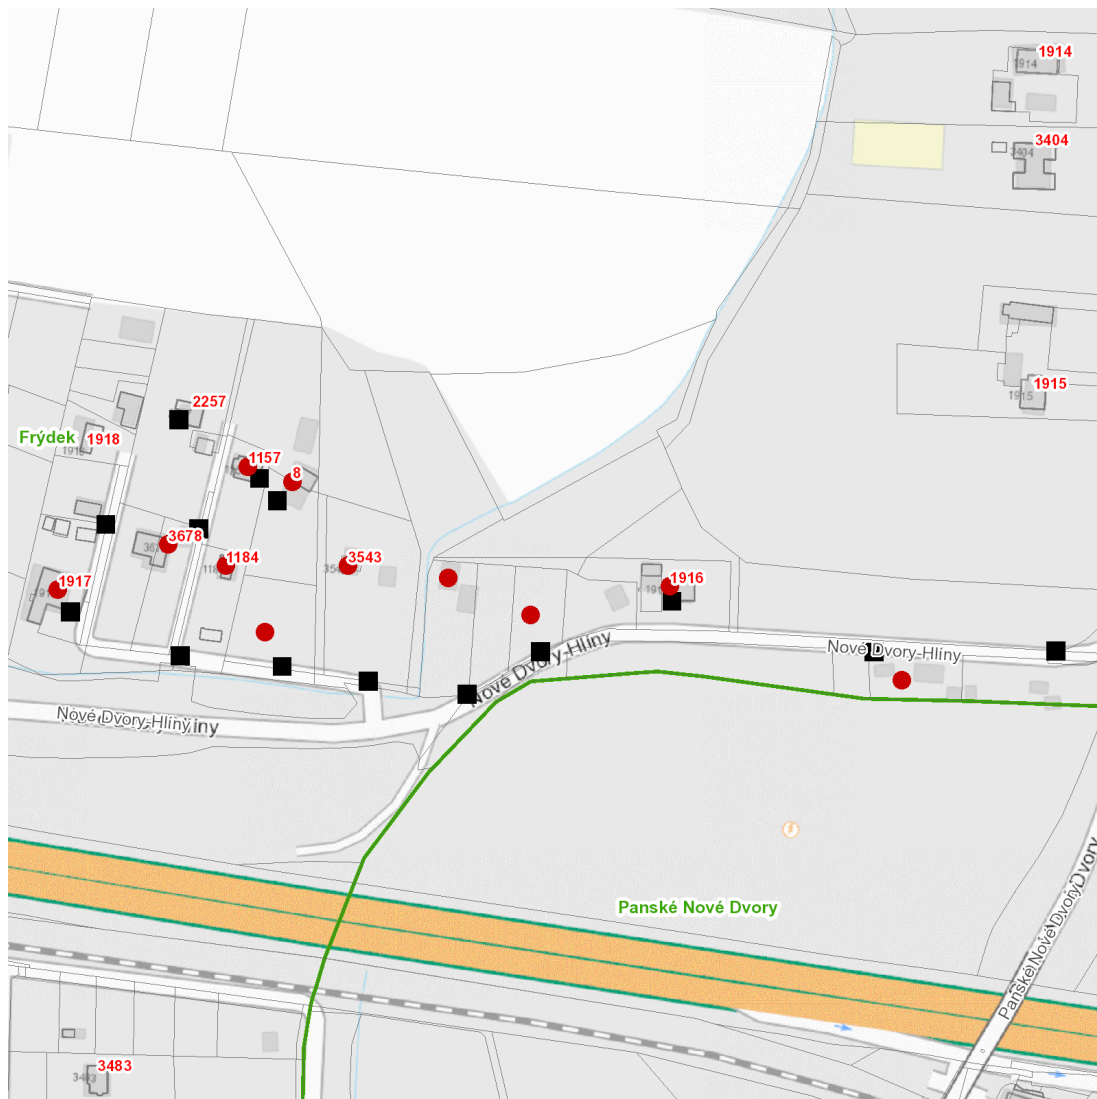

dne **9. 7. 2024** od **7:30** do **15:00** hodin

Plánovaná odstávka zahrnuje tyto lokality:**Frýdek-Místek** (okres Frýdek-Místek)část obce **Frýdek****Nové Dvory-Hlíny: č. p. 8, 1157, 1184, 1916, 1917, 3543, 3678**kat. území **Frýdek** (kód **634956**): **parcelní č. 6253/6, 6257/5, 6257/7, 6258/7****UPOZORNĚNÍ**

dne **9. 7. 2024** od **7:30** do **15:00** hodin

Orientační mapový podklad odstávkou dotčených lokalit

VYSVĚTLIVKY

- – adresy dotčené odstávkou elektřiny
- – místa připojení k elektrické síti dotčená odstávkou