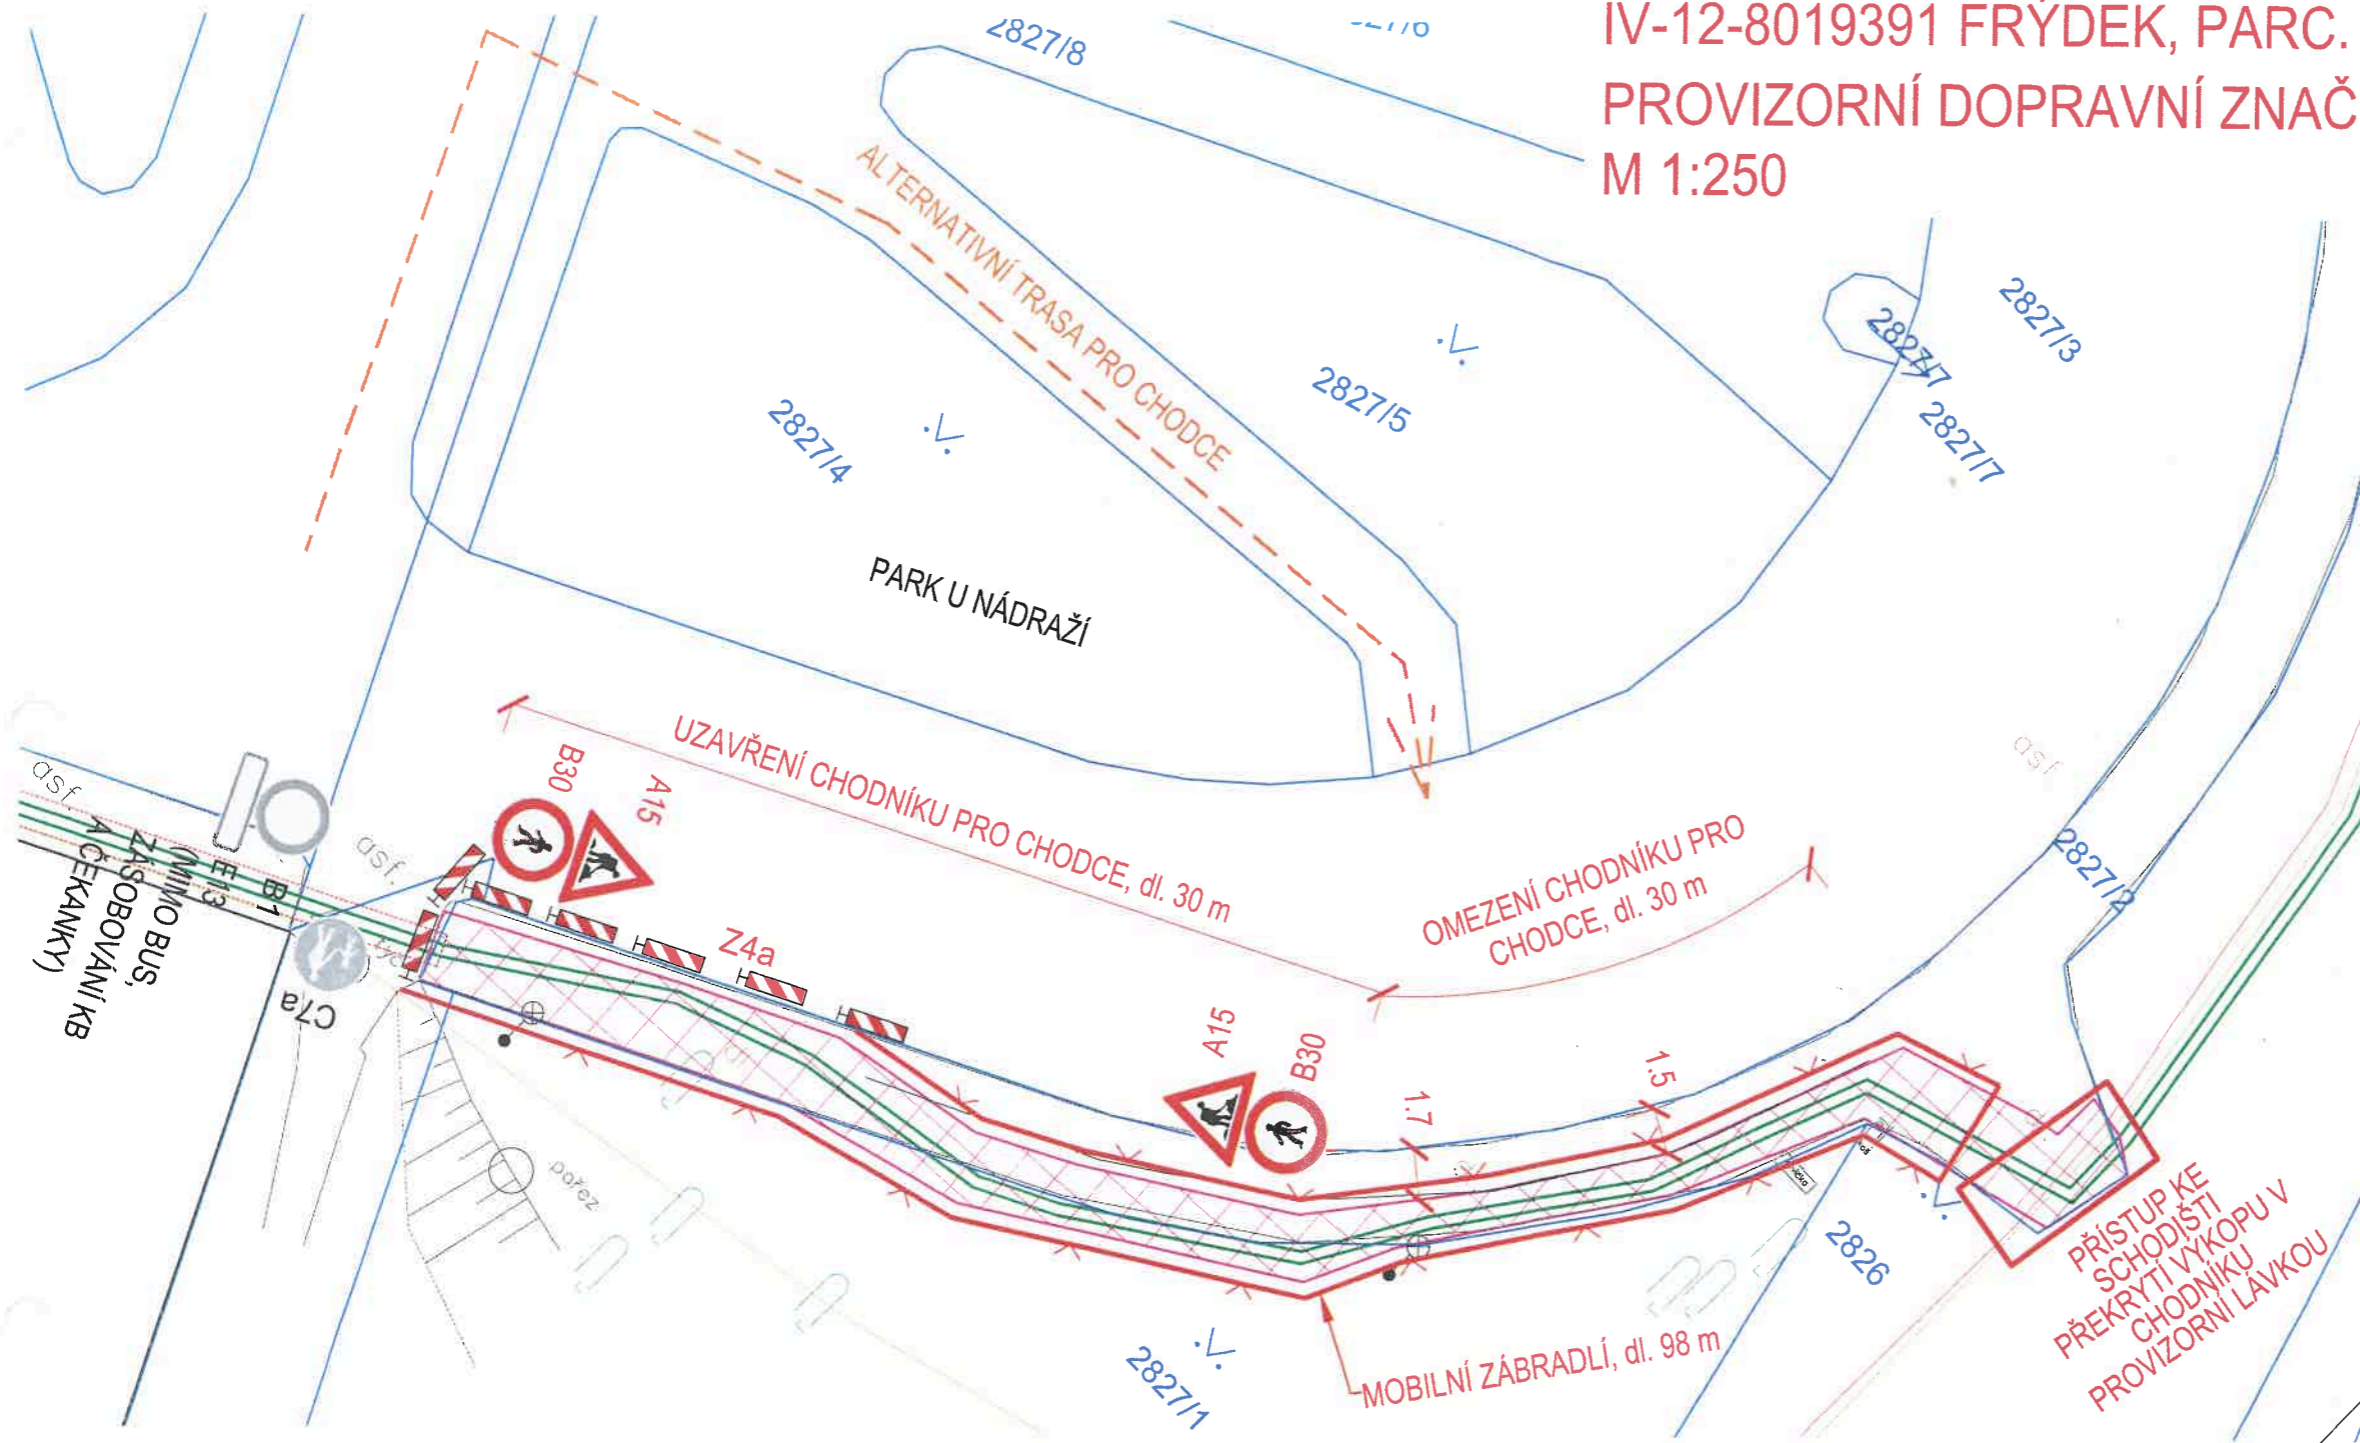

IV-12-8019391 FRÝDEK, PARC. 7652/32 4121645214 NNK  
 PROVIZORNÍ DOPRAVNÍ ZNAČENÍ  
 M 1:250

LEGENDA ZNAČENÍ:

-  B1 STÁVAJÍCÍ DOPRAVNÍ ZNAČENÍ
-  A15 NAVRŽENÉ PROVIZORNÍ DOPRAVNÍ ZNAČENÍ

LEGENDA PLOCH:

-  PLOCHA PRACOVNÍHO MÍSTA

LEGENDA ČAR:

-  GEODETICKÉ ZAMĚŘENÍ
-  HRANICE POZEMKŮ (KN)
-  VNITŘNÍ KRESBA (KN)
-  NOVÉ VEDENÍ ZEMNÍHO KABELU
-  STÁVAJÍCÍ VEDENÍ ZEMNÍHO KABELU VN
-  STÁVAJÍCÍ VEDENÍ ZEMNÍHO KABELU NN
-  ZEMNÍ PROTLAK

TERMÍN OMEZENÍ : .....