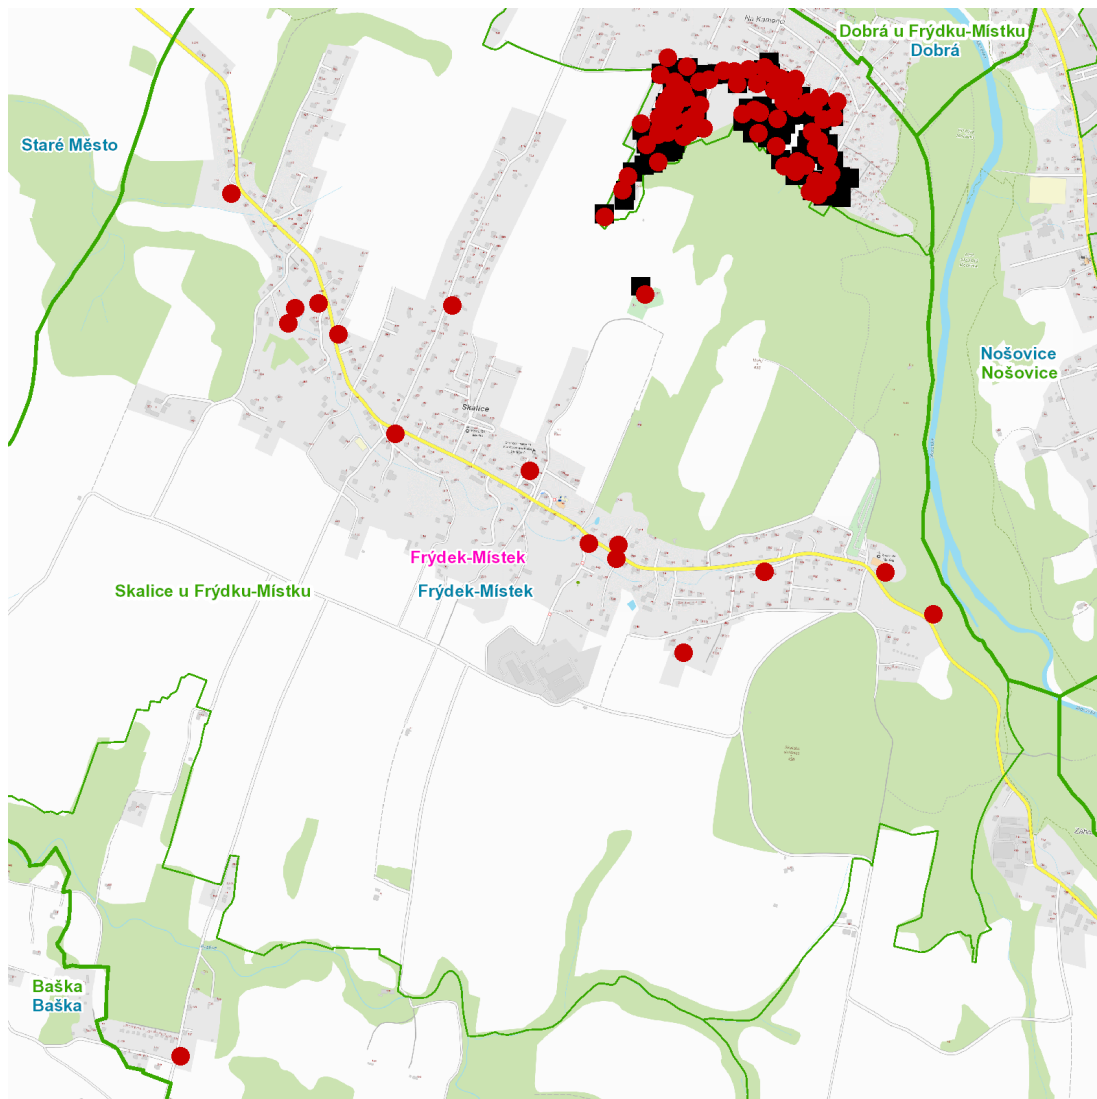

dne **19. 7. 2024** od **7:30** do **17:00** hodin

Plánovaná odstávka zahrnuje tyto lokality:**Frýdek-Místek (okres Frýdek-Místek)**část obce **Skalice**

č. p. 4, 5, 39, 46, 47, 48, 59, 71, 72, 80, 81, 91, 111, 114, 122, 180, 190, 198, 200, 206, 207, 209, 210, 226, 233, 234, 235, 236, 238, 243, 250, 251, 252, 263, 264, 265, 270, 275, 277, 284, 285, 290, 292, 296, 305, 362, 363, 365, 416, 427, 455, 458, 478, 483, 487, 527

č. ev. 6, 33, 35, 37, 38, 45, 51, 56, 57, 58, 65, 69, 73, 77, 78, 99, 103, 128, 192, 194, 196, 205, 206, 221, 239, 241, 259

kat. území **Skalice u Frýdku-Místku** (kód **747971**): parcelní č. 966/1, 1062/10, 1067/9, 1096/7

dne **19. 7. 2024** od **7:30** do **17:00** hodin

Orientační mapový podklad odstávkou dotčených lokalit

VYSVĚTLIVKY

-  – adresy dotčené odstávkou elektřiny
-  – místa připojení k elektrické síti dotčená odstávkou