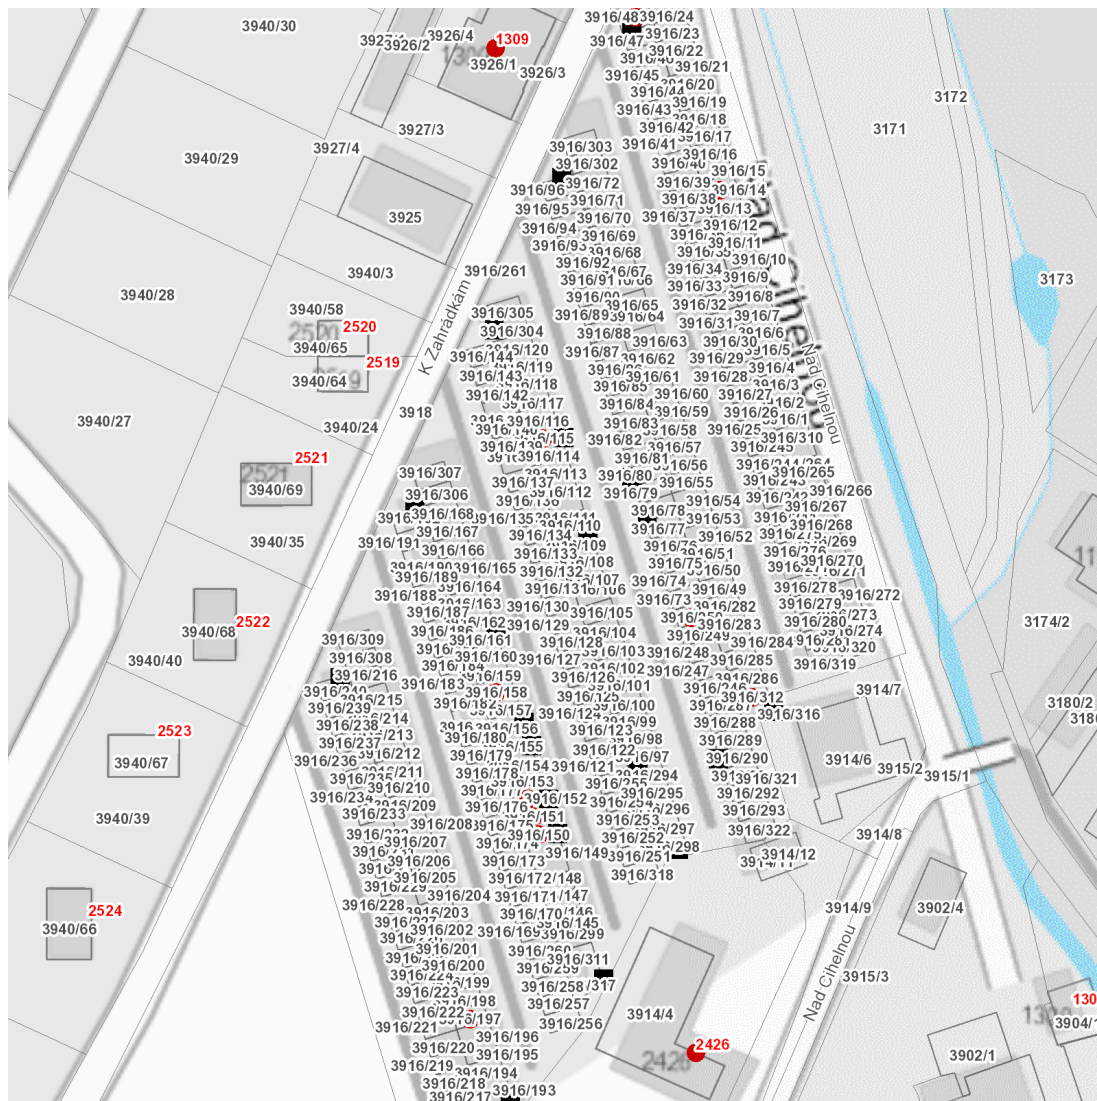

dne **14. 8. 2024** od **7:30** do **15:30** hodin

Plánovaná odstávka zahrnuje tyto lokality:**Frýdek-Místek (okres Frýdek-Místek)**část obce **Místek****K Zahrádkám: č. p. 1309****Nad Cihelnou: č. p. 2426**kat. území **Místek** (kód **634824**): **parcelní č.** 3916/14, 3916/48, 3916/115, 3916/150, 3916/151, 3916/152, 3916/158, 3916/197, 3916/250, 3916/312

dne **14. 8. 2024** od **7:30** do **15:30** hodin

Orientační mapový podklad odstávkou dotčených lokalit

VYSVĚTLIVKY

- – adresy dotčené odstávkou elektřiny
- – místa připojení k elektrické síti dotčená odstávkou