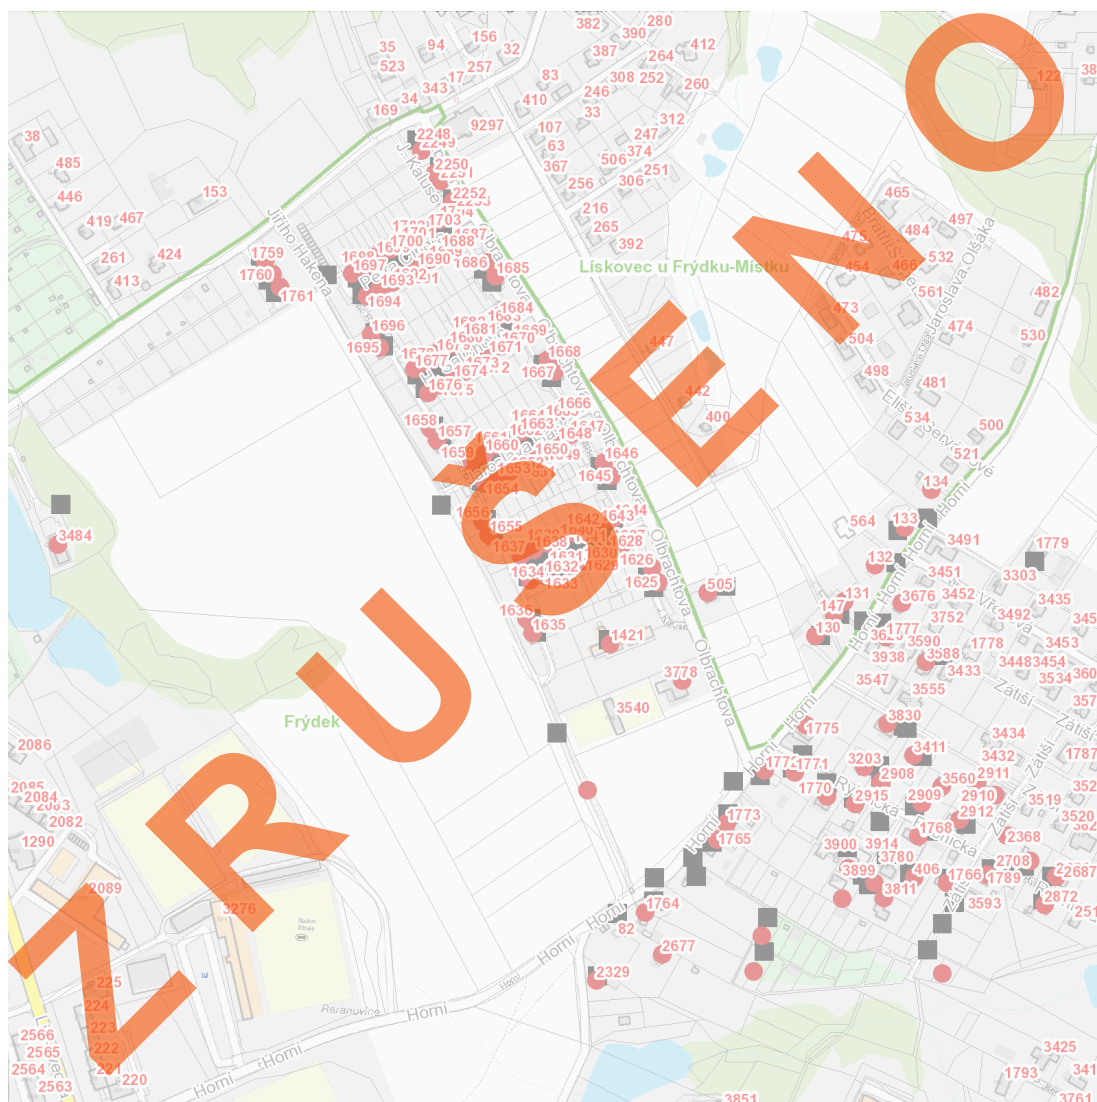

dne **6. 8. 2024** od **7:30** do **17:30** hodin

Plánovaná odstávka zahrnuje tyto lokality:**Frýdek-Místek (okres Frýdek-Místek)**část obce **Frýdek****H. Salichové: č. p. 1669-1684****Horní: č. p. 1764, 1765, 1771, 1772, 1773, 1775, 1777, 2329, 2677, 3676****J. Kaluse: č. p. 1625, 1626, 1645, 1646, 1667, 1668, 1685, 1686****Jaroslava Haška: č. p. 1647-1654, 1659-1666****Jiřího Hakena: č. p. 1635, 1636, 1655, 1656, 1657, 1658, 1695, 1696, 1759, 1760, 1761****Lískovecká: č. p. 3484****Olbrachtova: č. p. 1421, 2249-2253, 3778****Petra Cingra: č. p. 1687-1694, 1697-1704****Rybnická: č. p. 406, 1766, 1768, 1770, 1789, 2368, 2686, 2708, 2872, 2908-2912, 2915, 3203, 3411, 3560, 3811****Stanislava Kostky Neumanna: č. p. 1627-1634, 1637-1644****Zátiší: č. p. 3588, 3830**kat. území **Frýdek** (kód **634956**): **parcelní č. 5027, 5345/16, 5345/26, 5351/6, 5356/1, 5356/4, 5457/3**část obce **Lískovec****Horní: č. p. 130-134, 147****Olbrachtova: č. p. 505****UPOZORNĚNÍ**

dne 6. 8. 2024 od 7:30 do 17:30 hodin**Orientační mapový podklad odstávkou dotčených lokalit****VYSVĚTLIVKY**

- – adresy dotčené odstávkou elektřiny
- – místa připojení k elektrické síti dotčená odstávkou

INFORMACE ZASLÁNA

IDDS: w4wbu9s (Statutární město Frýdek-Místek)