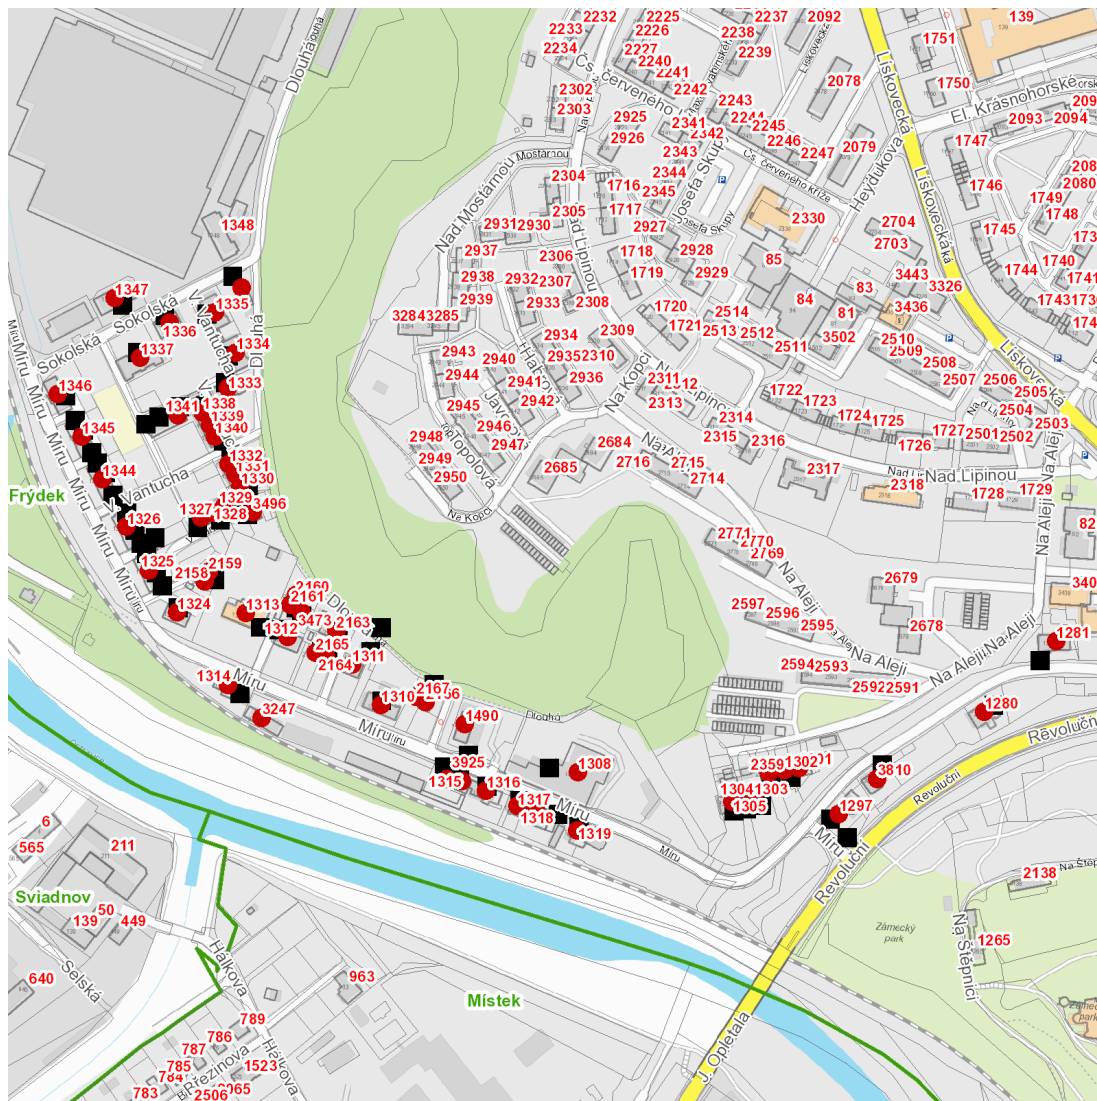

dne **12. 8. 2024** od **7:30** do **17:30** hodin

Plánovaná odstávka zahrnuje tyto lokality:**Frýdek-Místek (okres Frýdek-Místek)**část obce **Frýdek****Dlouhá: č. p.** 1334, 1335, 2160, 2166, 2167**Míru: č. p.** 1308, 1310-1319, 1324, 1325, 1326, 1344, 1345, 1346, 1490, 2158, 2159, 2161, 2163, 2164, 2165, 3247, 3473**Revoluční: č. p.** 1280, 1281, 1297, 1301-1305, 2359, 3810**Sokolská: č. p.** 1336, 1337, 1347**V. Vantucha: č. p.** 1327-1333, 1338, 1339, 1340, 1341, 3496kat. území **Frýdek** (kód **634956**): **parcelní č.** 3502/4, 3553/4

UPOZORNĚNÍ

Dotčené zařízení distribuční soustavy je nutné i v době odstávky považovat za zařízení pod napětím, a proto vás žádáme o dodržení všech zásad bezpečnosti a provedení opatření potřebných k zamezení případných škod na zdraví a majetku. | Provozovatelé výroben elektřiny jsou povinni zajistit přerušení dodávky elektřiny z výroby do vypnutého úseku distribuční soustavy.

NEJDE VÁM ELEKTŘINA...

TIP: Registrujte se zdarma na www.cezdistribuce.cz/sluzba a informace o odstávkách elektřiny budete dostávat e-mailem nebo SMS. U poruch zasíláme SMS s předpokládanou dobou obnovení dodávek. | Aktuální stav dodávek elektřiny na konkrétní adrese zjistíte snadno, rychle a bez registrace na portále **Bez Štávy** (www.bezstavy.cz).

dne **12. 8. 2024** od **7:30** do **17:30** hodin

Orientační mapový podklad odstávkou dotčených lokalit

VYSVĚTLIVKY

- – adresy dotčené odstávkou elektřiny
- – místa připojení k elektrické síti dotčená odstávkou