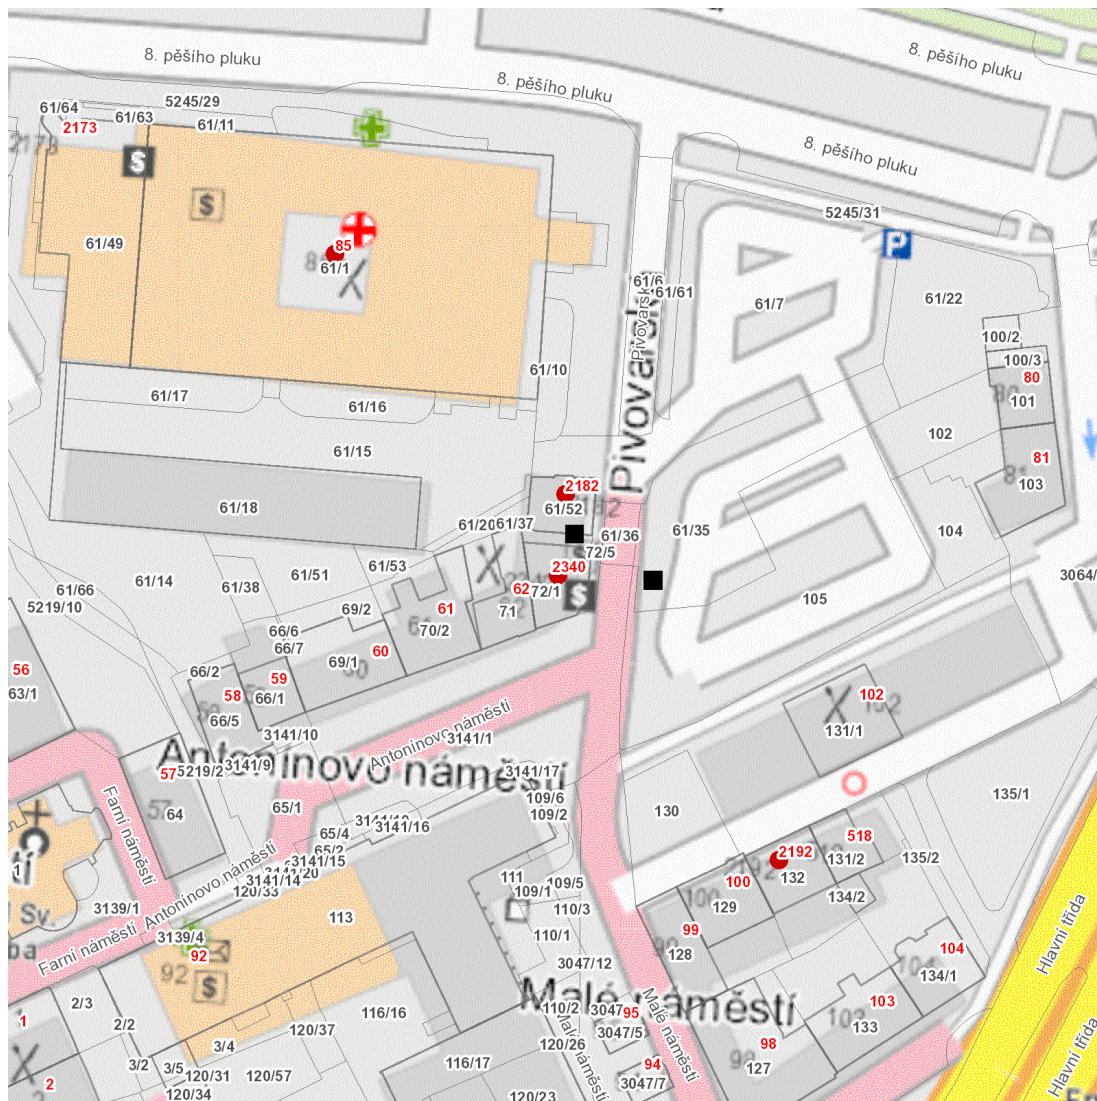

dne **17. 10. 2024** od **7:30** do **9:15** hodin

**Plánovaná odstávka zahrnuje tyto lokality:****Frýdek-Místek (okres Frýdek-Místek)**část obce **Místek****8. pěšího pluku: č. p. 85****Malé náměstí: č. p. 2192****Pivovarská: č. p. 2182, 2340****UPOZORNĚNÍ**

**dne 17. 10. 2024 od 7:30 do 9:15 hodin****Orientační mapový podklad odstávkou dotčených lokalit****VYSVĚTLIVKY**

- – adresy dotčené odstávkou elektřiny
- – místa připojení k elektrické síti dotčená odstávkou