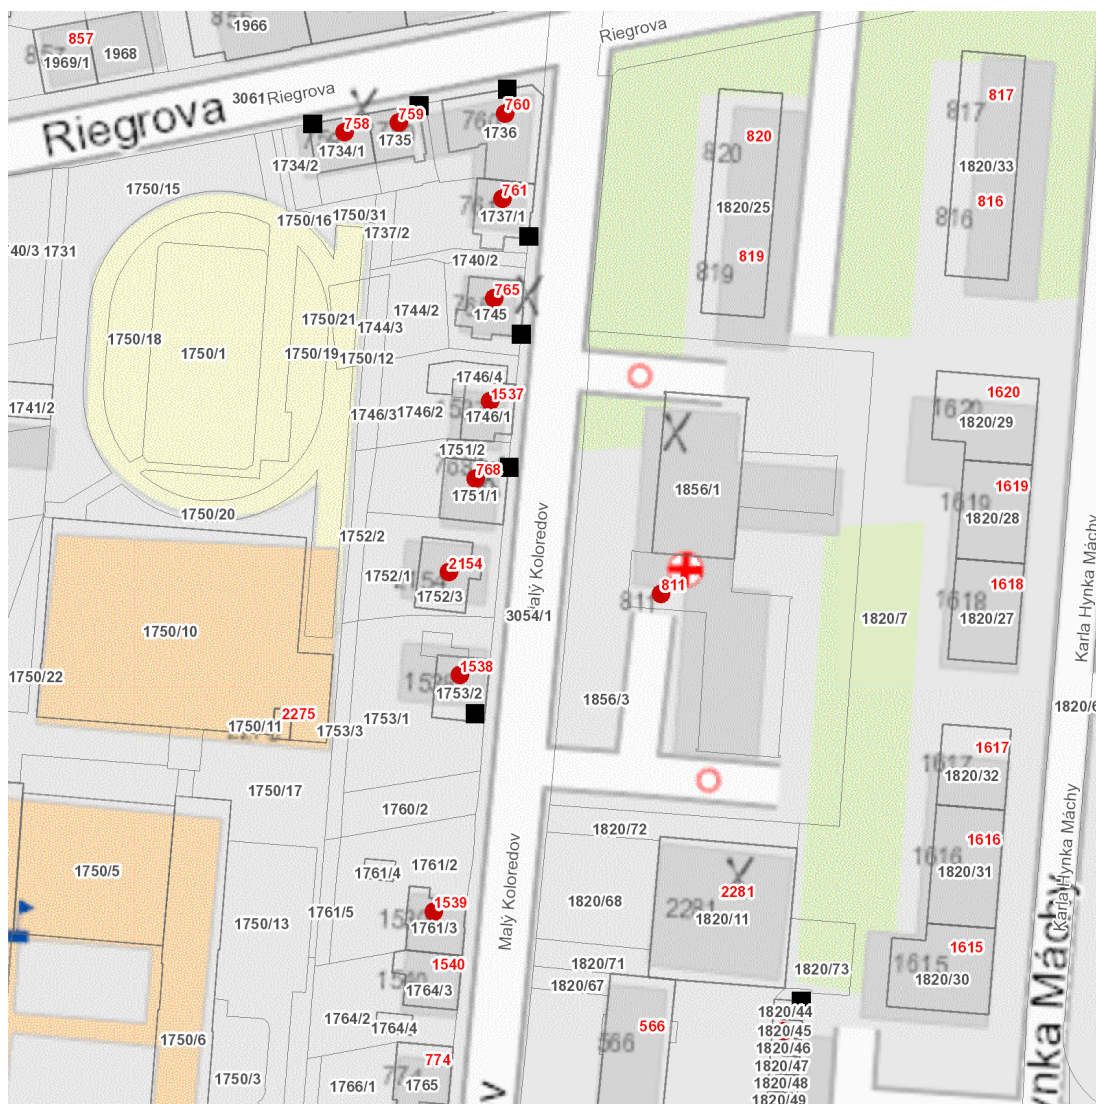

dne **16. 10. 2024** od **12:30** do **15:00** hodin

Plánovaná odstávka zahrnuje tyto lokality:**Frýdek-Místek (okres Frýdek-Místek)**část obce **Místek****Malý Koloredov: č. p. 761, 765, 768, 811, 1537, 1538, 1539, 2154****Riegrova: č. p. 758, 759, 760**kat. území **Místek (kód 634824): parcelní č. 1820/45**

dne 16. 10. 2024 od 12:30 do 15:00 hodin

Orientační mapový podklad odstávkou dotčených lokalit

VYSVĚTLIVKY

- – adresy dotčené odstávkou elektřiny
- – místa připojení k elektrické síti dotčená odstávkou

INFORMACE ZASLÁNA