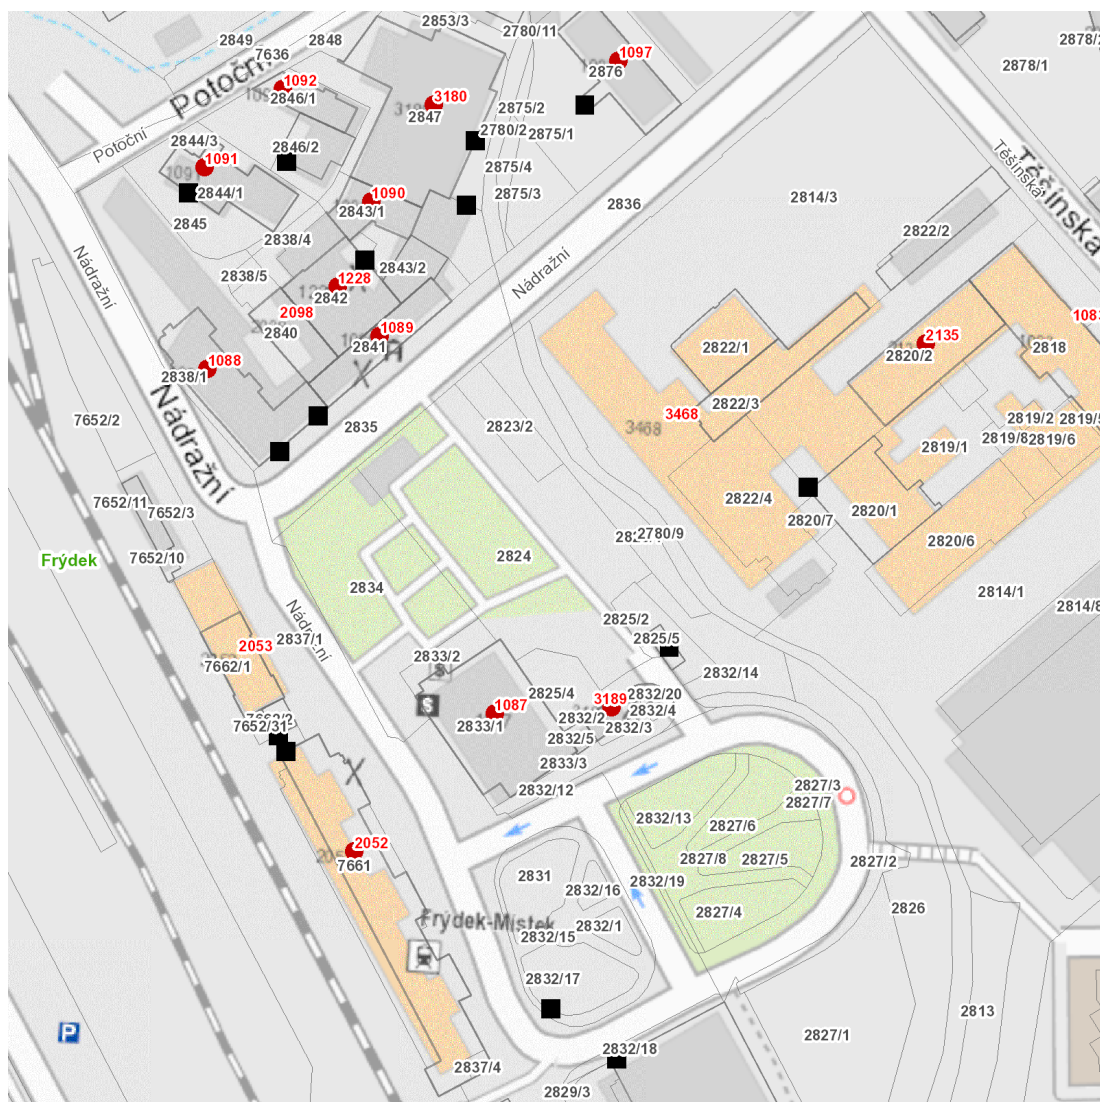

dne **1. 11. 2024** od **7:30** do **14:30** hodin

Plánovaná odstávka zahrnuje tyto lokality:**Frýdek-Místek (okres Frýdek-Místek)**část obce **Frýdek****Nádražní: č. p. 1087, 1088, 1089, 1097, 2052, 3189****Potoční: č. p. 1090, 1091, 1092, 1228, 3180****Těšínská: č. p. 2135**

dne 1. 11. 2024 od 7:30 do 14:30 hodin**Orientační mapový podklad odstávkou dotčených lokalit****VYSVĚTLIVKY**

- – adresy dotčené odstávkou elektřiny
- – místa připojení k elektrické síti dotčená odstávkou